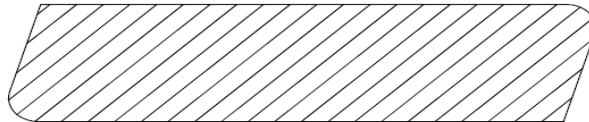

## Profile Rhomboid

Scharfkantig

2 Seiten gerundet

4 Seiten gerundet

- **2- 4 Seiten gerundet oder Scharfkantig**
- **Maximale Dicke 44 mm**