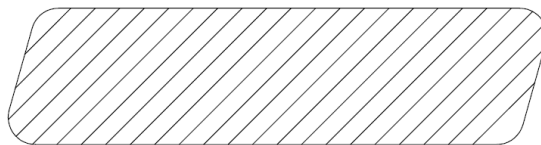

Profile Rhomboid

Scharfkantig

2 Seiten gerundet

4 Seiten gerundet

- **2- 4 Seiten gerundet oder Scharfkantig**
- **Maximale Dicke 44 mm**