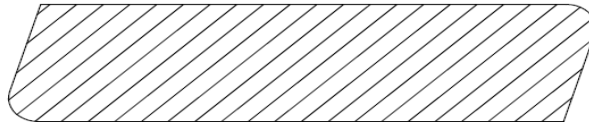

Profile Rhomboid

Scharfkantig

2 Seiten gerundet

4 Seiten gerundet

- **2- 4 Seiten gerundet oder Scharfkantig**
- **Maximale Dicke 44 mm**