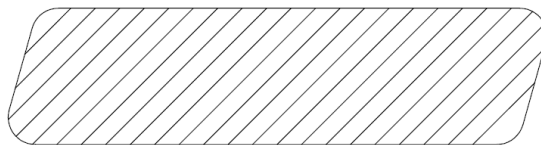

## Profile Rhomboid

Scharfkantig

2 Seiten gerundet

4 Seiten gerundet

- **2- 4 Seiten gerundet oder Scharfkantig**
- **Maximale Dicke 44 mm**